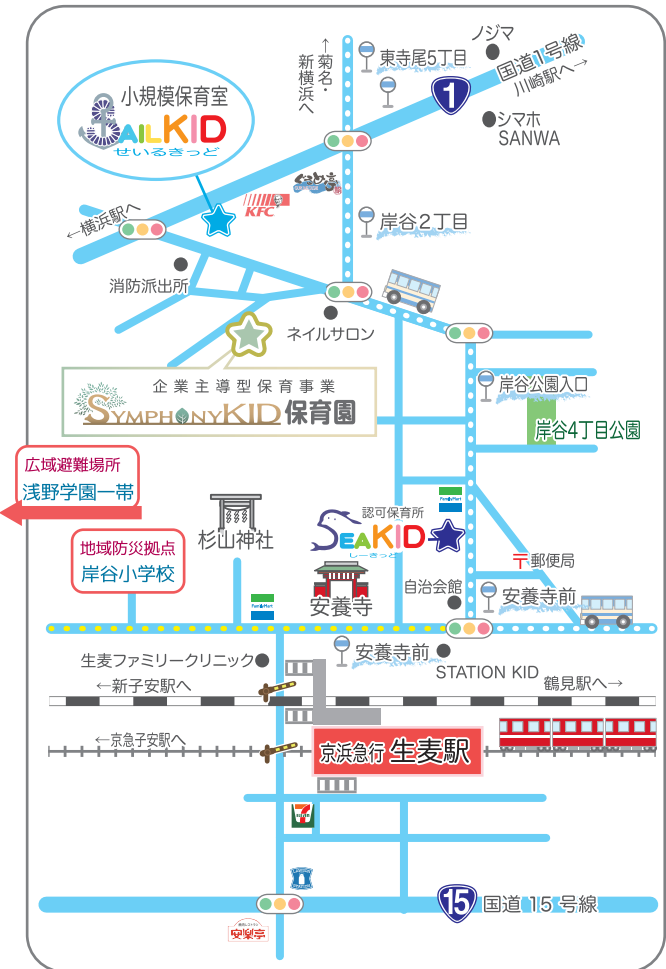

一時利用 当園では行っておりません

保育園MAP

アクセス

京急生麦駅より 徒歩 8分

JR 鶴見駅西口より 横浜市営バス 5分

- 41系統 「新横浜」「川向町」「港北車庫」 行き
- 38系統 「横浜駅西口(東高校経由)」「東神奈川」 行き
バス停 「岸谷2丁目」 下車、徒歩 1分